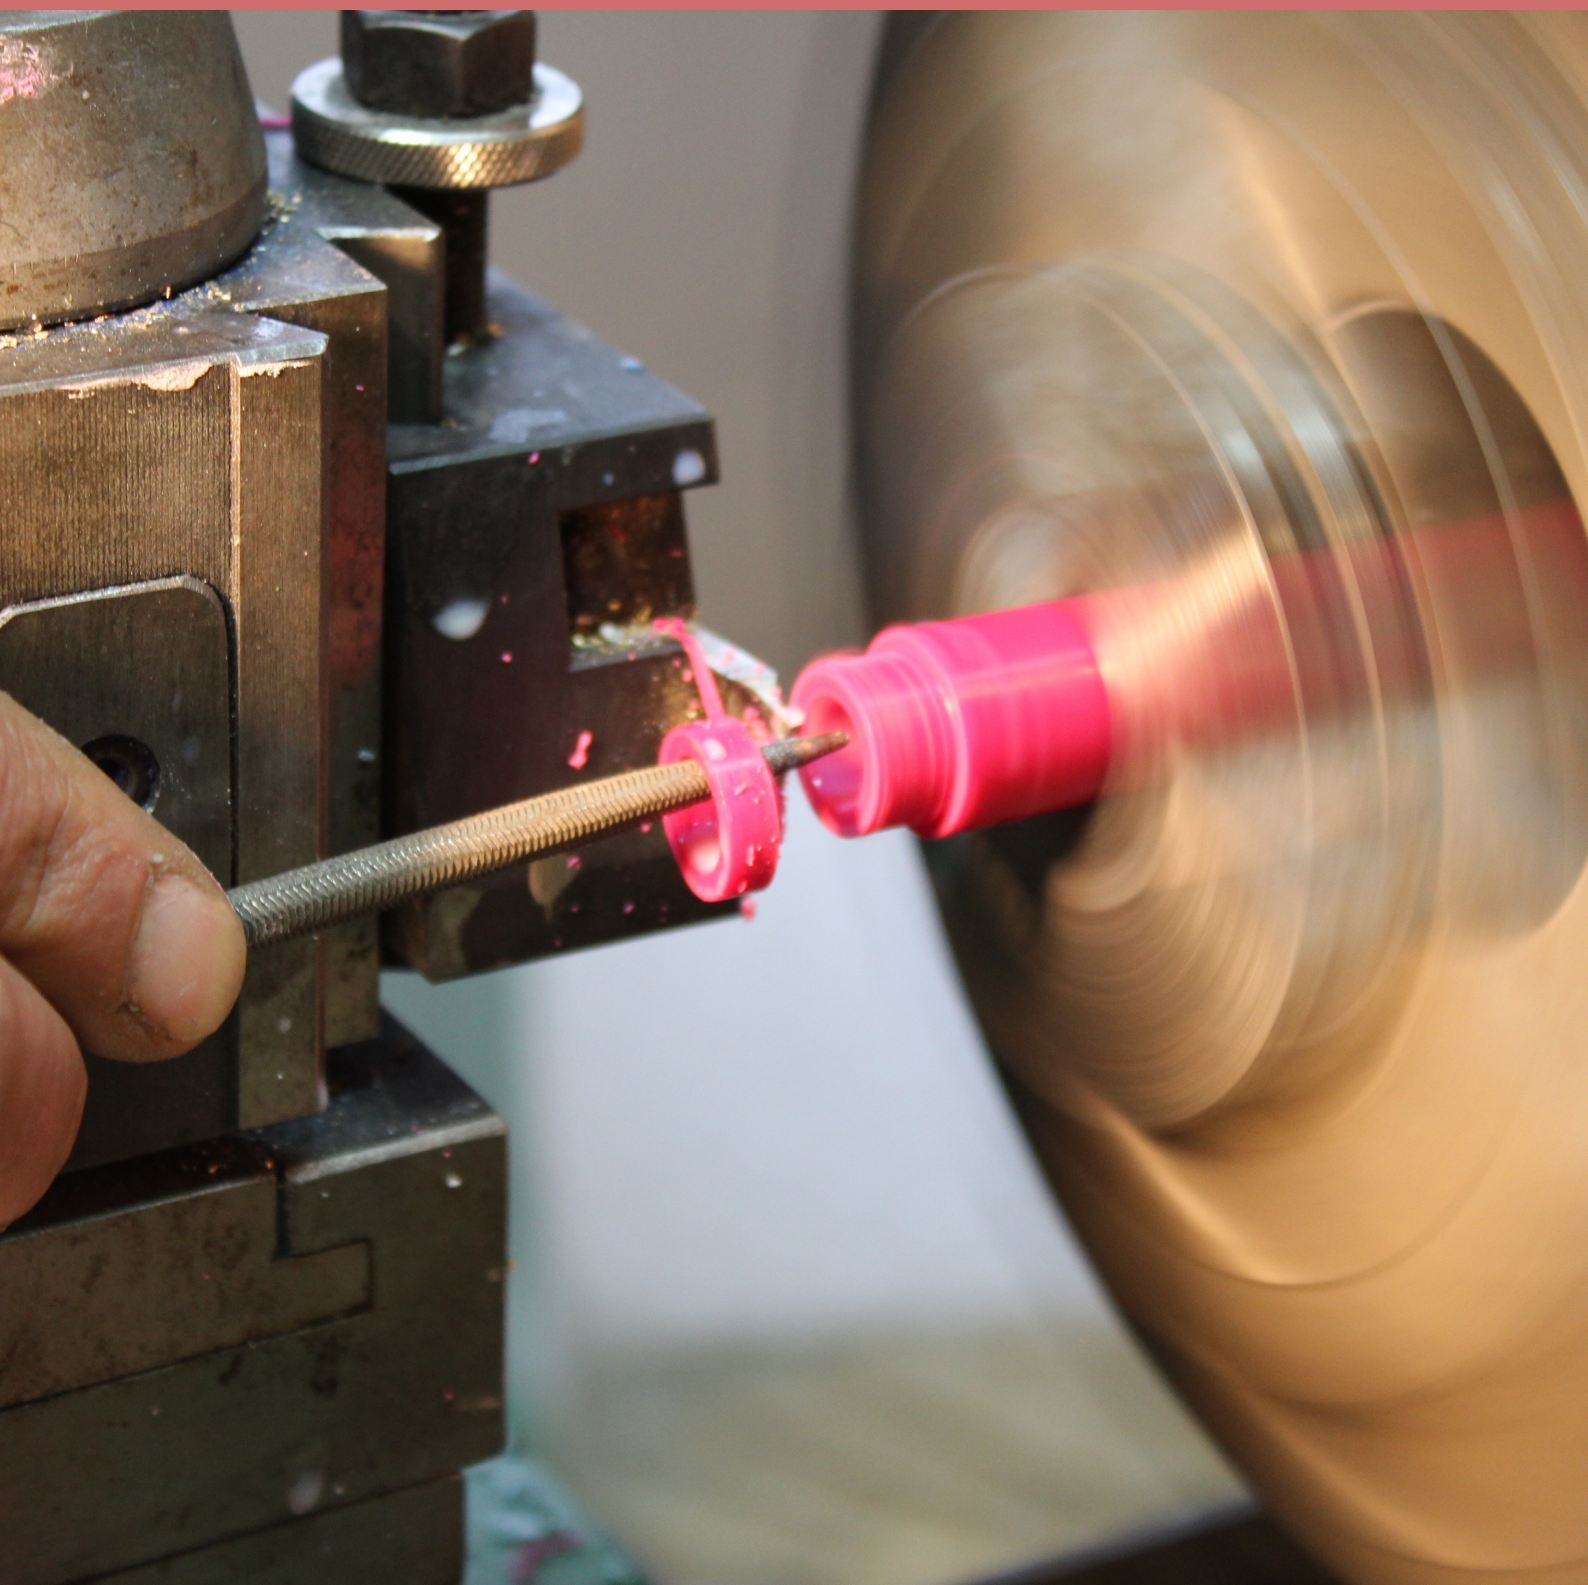

The logo consists of the letters 'R' and 'C' in a bold, serif font. The 'R' and 'C' are connected at the bottom by a thick, curved line that forms a partial circle.

RENATO
CORTESE

PROGETTO ACQUI

200 Anni di storia

Il progetto Acqui nasce dalla forte volontà di Ufficiali appartenenti all'omonima Divisione e vuole celebrare il bicentenario della sua costituzione.

Questo strumento di scrittura raccoglie in sé tutti i simboli "più significativi" di questa antica Divisione.

Questo prezioso strumento di scrittura
è realizzato utilizzando resine di
colore rosso di produzione italiana
lavorate a tornio da barra piena.

Drappo di bandiera della Brigata di Alessandria (1815) poi „Acqui“ nel 1821

Successivamente, con l'utilizzo di un pantografo di alta precisione, saranno ridimensionati e portati alle misure utili per la costruzione della penna garantendo la visione dei dettagli anche a tali dimensioni, logicamente con l'utilizzo di una lente d'ingrandimento.