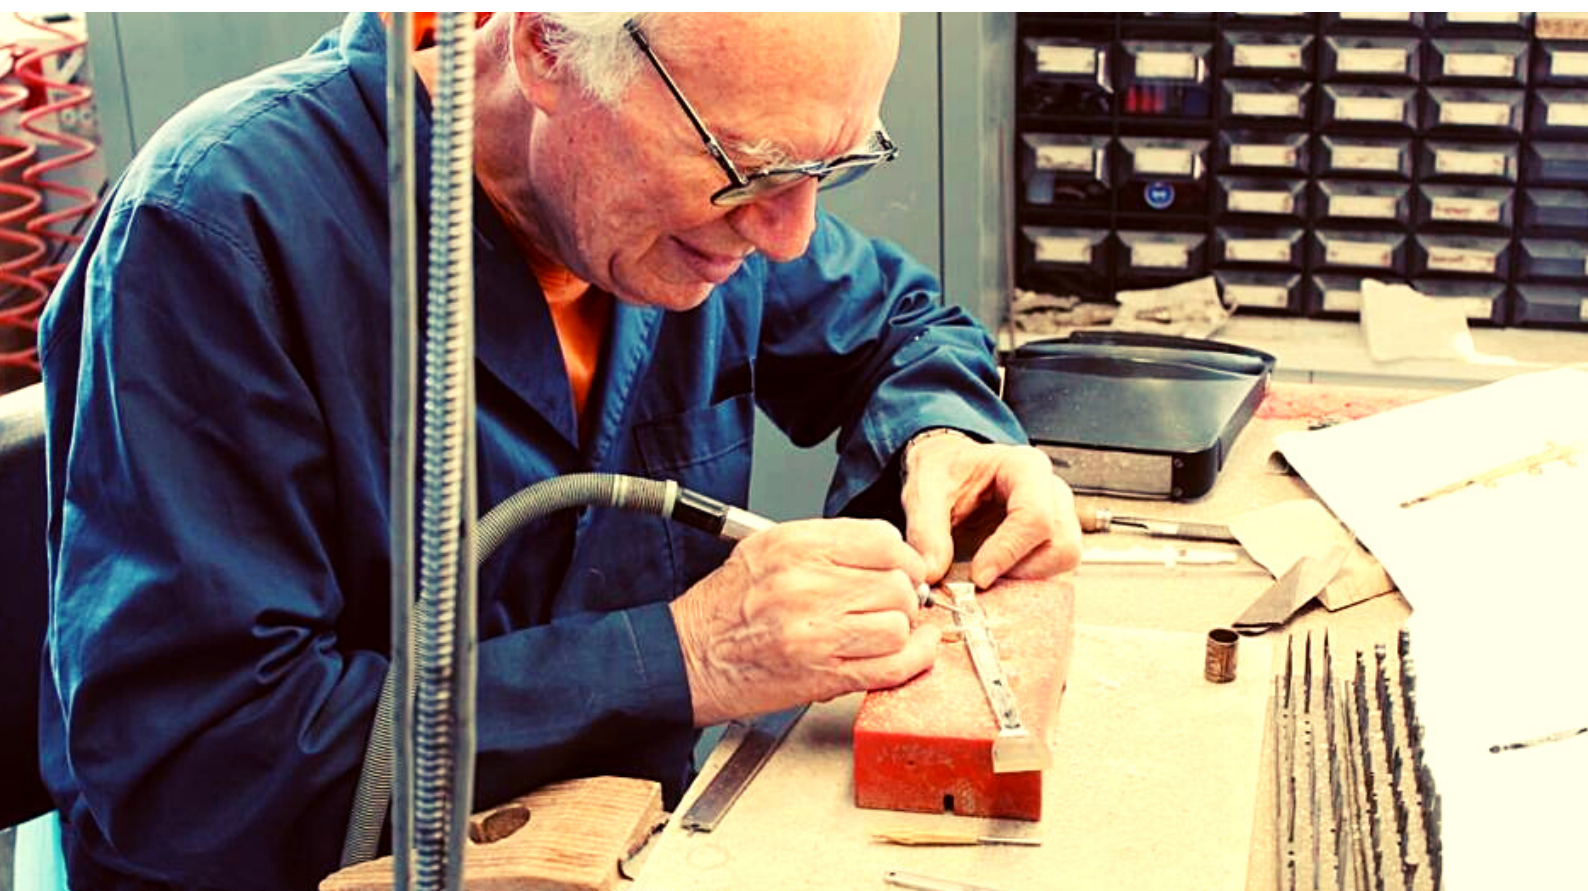

Il progetto Acqui nasce dalla forte volontà di Ufficiali appartenenti all'omonima Divisione e vuole celebrare il bicentenario della sua costituzione.

Questo strumento di scrittura raccoglie in sé tutti i simboli "più significativi" di questa antica Divisione.

Questo prezioso strumento di scrittura
è realizzato utilizzando resine di
colore rosso di produzione italiana
lavorate a tornio da barra piena.

Drappo di bandiera della Brigata di Alessandria (1815) poi „Acqui“ nel 1821

I singoli elementi, una volta terminati, saranno sottoposti all'approvazione degli Ufficiali addetti.

Tutti gli elementi saranno realizzati manualmente dal Maestro orafo in misura maggiore per la visione di tutti i dettagli che li compongono.

Successivamente, con l'utilizzo di un pantografo di alta precisione, saranno ridimensionati e portati alle misure utili per la costruzione della penna garantendo la visione dei dettagli anche a tali dimensioni, logicamente con l'utilizzo di una lente d'ingrandimento.